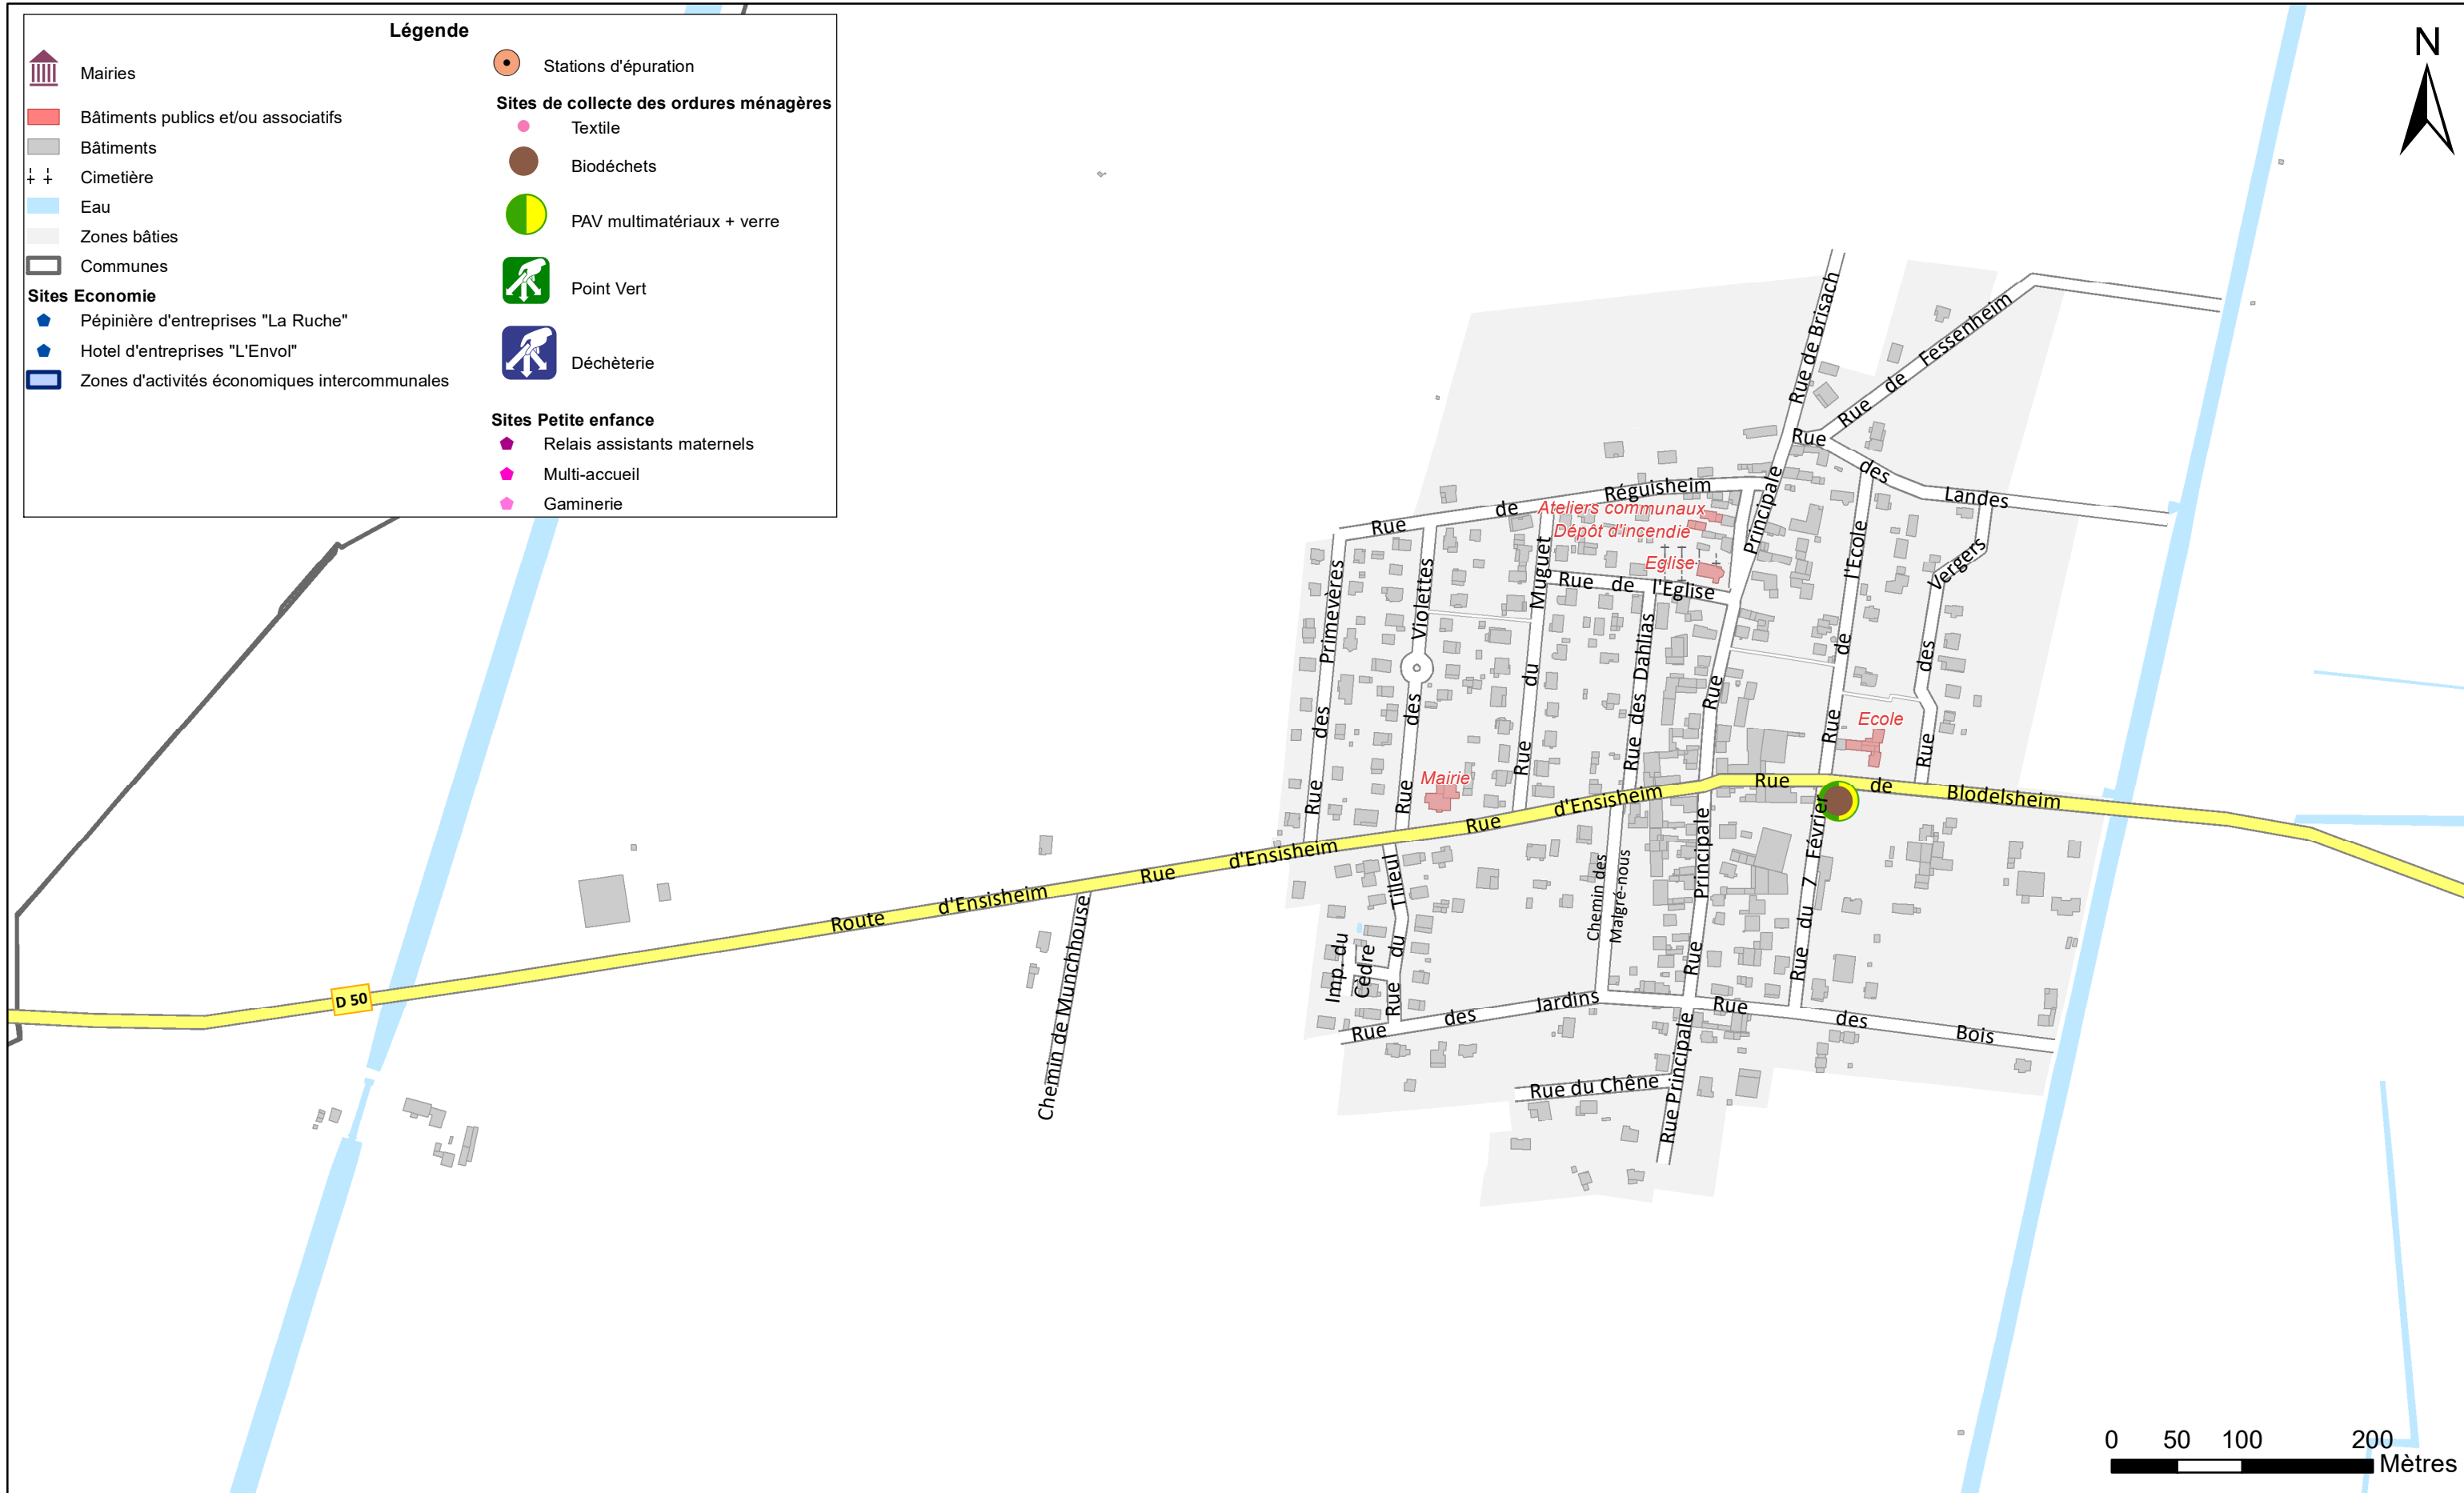

Légende

-  Mairies
-  Bâtiments publics et/ou associatifs
-  Bâtiments
-  Cimetière
-  Eau
-  Zones bâties
-  Communes
- Sites Economie**
-  Pépinière d'entreprises "La Ruche"
-  Hotel d'entreprises "L'Envol"
-  Zones d'activités économiques intercommunales
-  Stations d'épuration
- Sites de collecte des ordures ménagères**
-  Textile
-  Biodéchets
-  PAV multimatériaux + verre
-  Point Vert
-  Déchèterie
- Sites Petite enfance**
-  Relais assistants maternels
-  Multi-accueil
-  Gaminerie

Plan de la commune de ROGGENHOUSE
 468 habitants (Recensement 2018)

Edité le
 29/04/2022
 par
 M. OSWALD