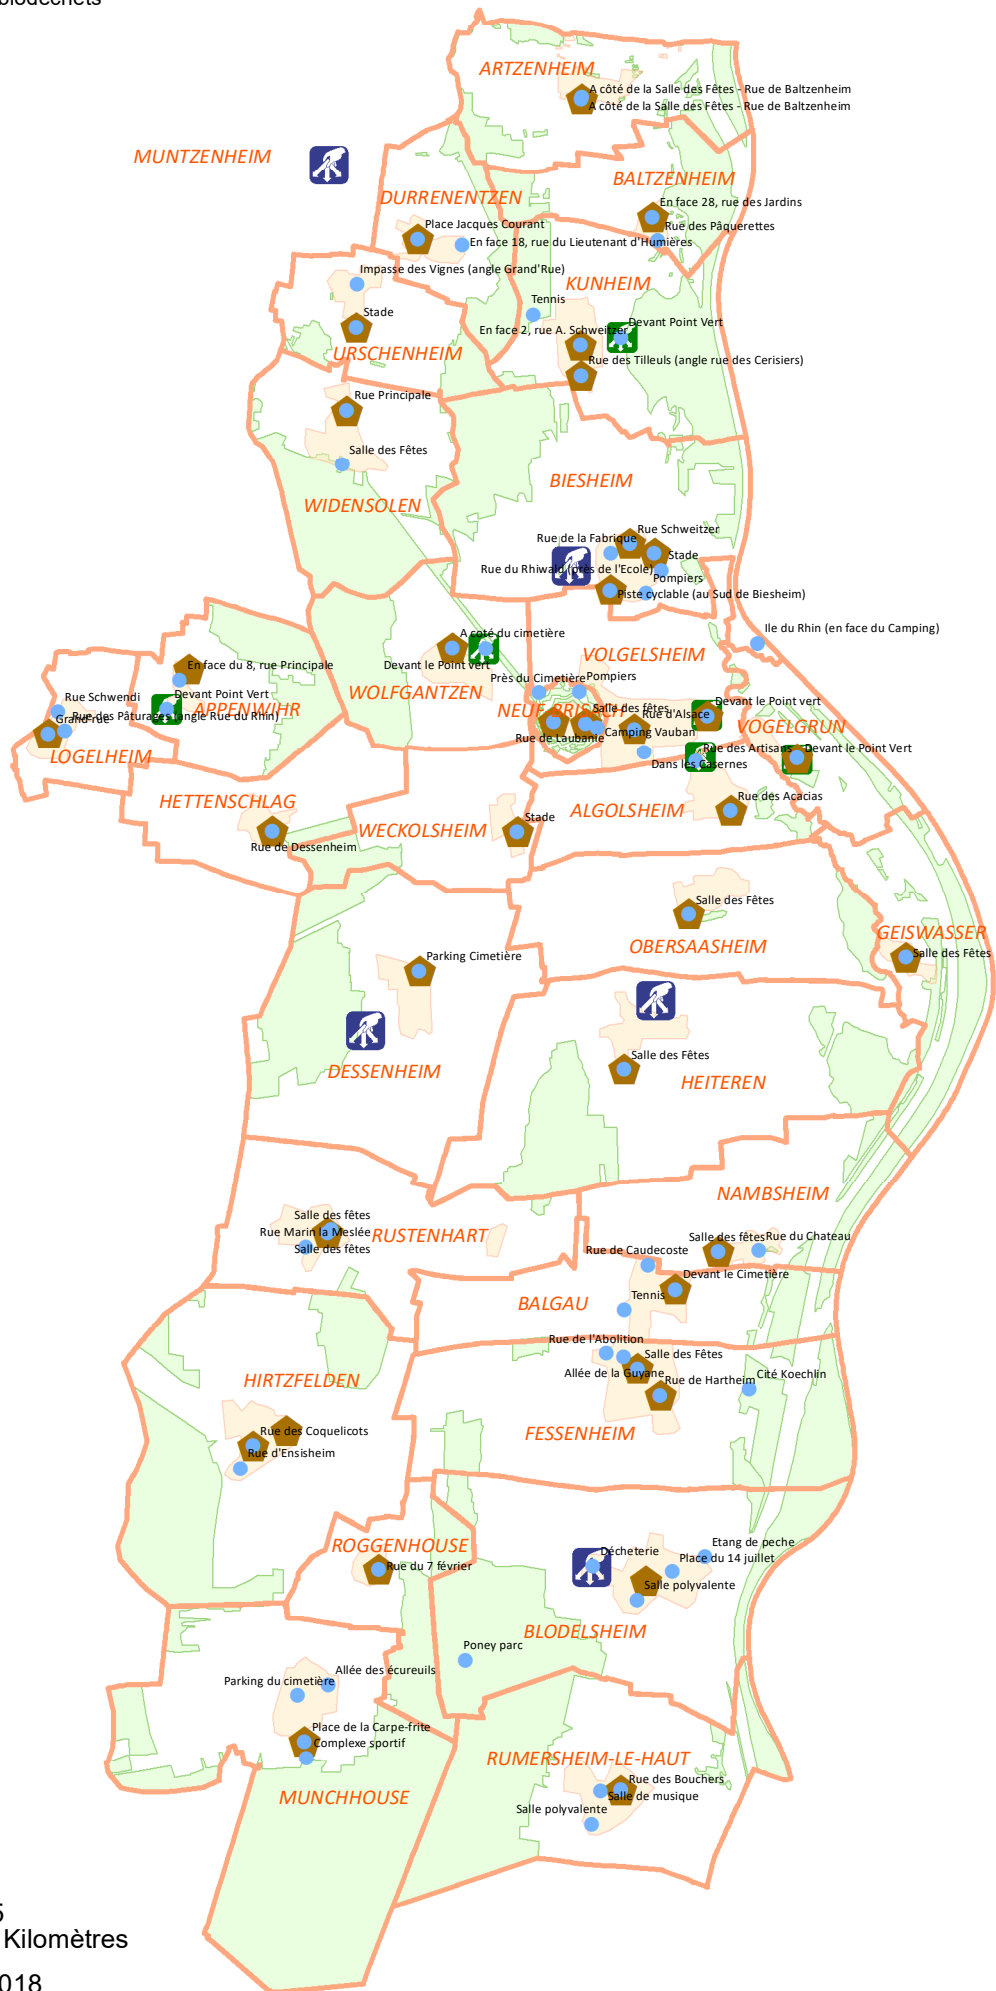

Légende

- Point d'Apport Volontaire multimatériaux
- ◆ Point d'Apport Volontaire biodéchets
- 🌿 Point Vert
- ♻️ Déchèterie

Les déchèteries, points verts et points d'apport volontaire

0 1,25 2,5 5 Kilomètres