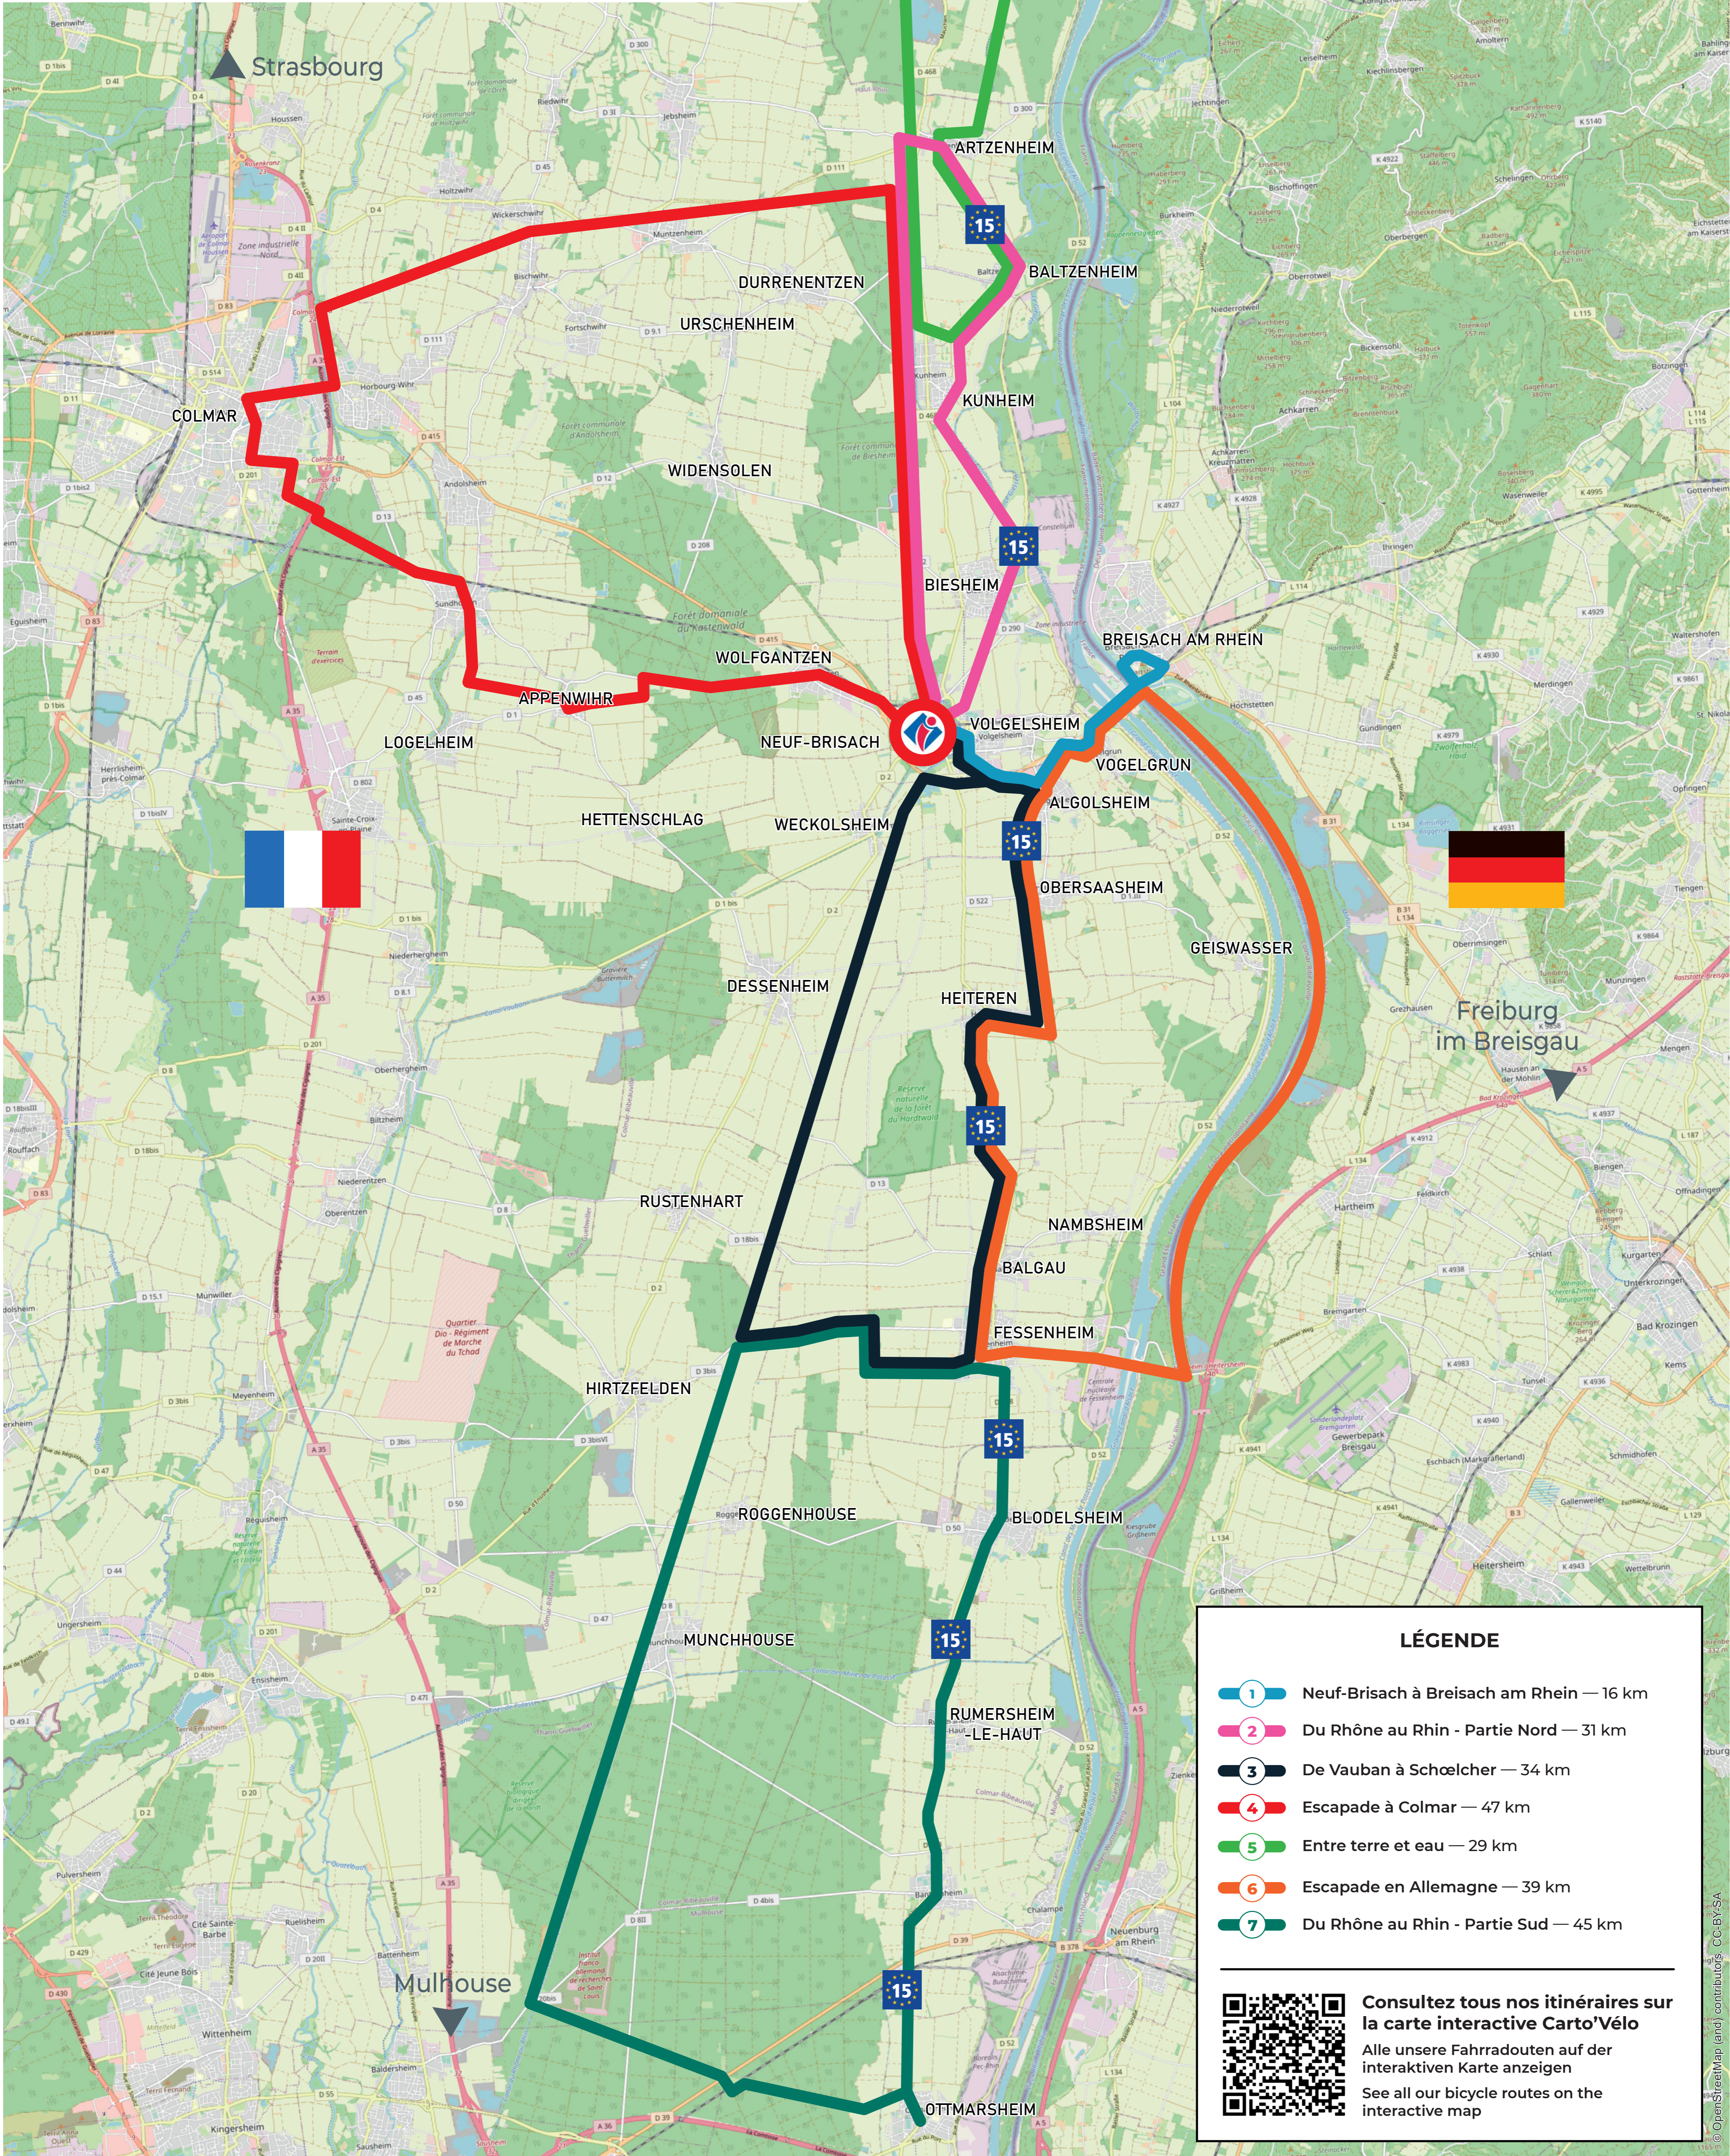

NOS ITINÉRAIRES CYCLABLES UNSERE FAHRRADROUTEN OUR BICYCLE ROUTES

LÉGENDE

-  Neuf-Brisach à Breisach am Rhein — 16 km
-  Du Rhône au Rhin - Partie Nord — 31 km
-  De Vauban à Schœlcher — 34 km
-  Escapade à Colmar — 47 km
-  Entre terre et eau — 29 km
-  Escapade en Allemagne — 39 km
-  Du Rhône au Rhin - Partie Sud — 45 km

 Consultez tous nos itinéraires sur la carte interactive **Carto'Vélo**
Alle unsere Fahrradrouten auf der interaktiven Karte anzeigen
See all our bicycle routes on the interactive map

0 1 2 4 Kilomètres