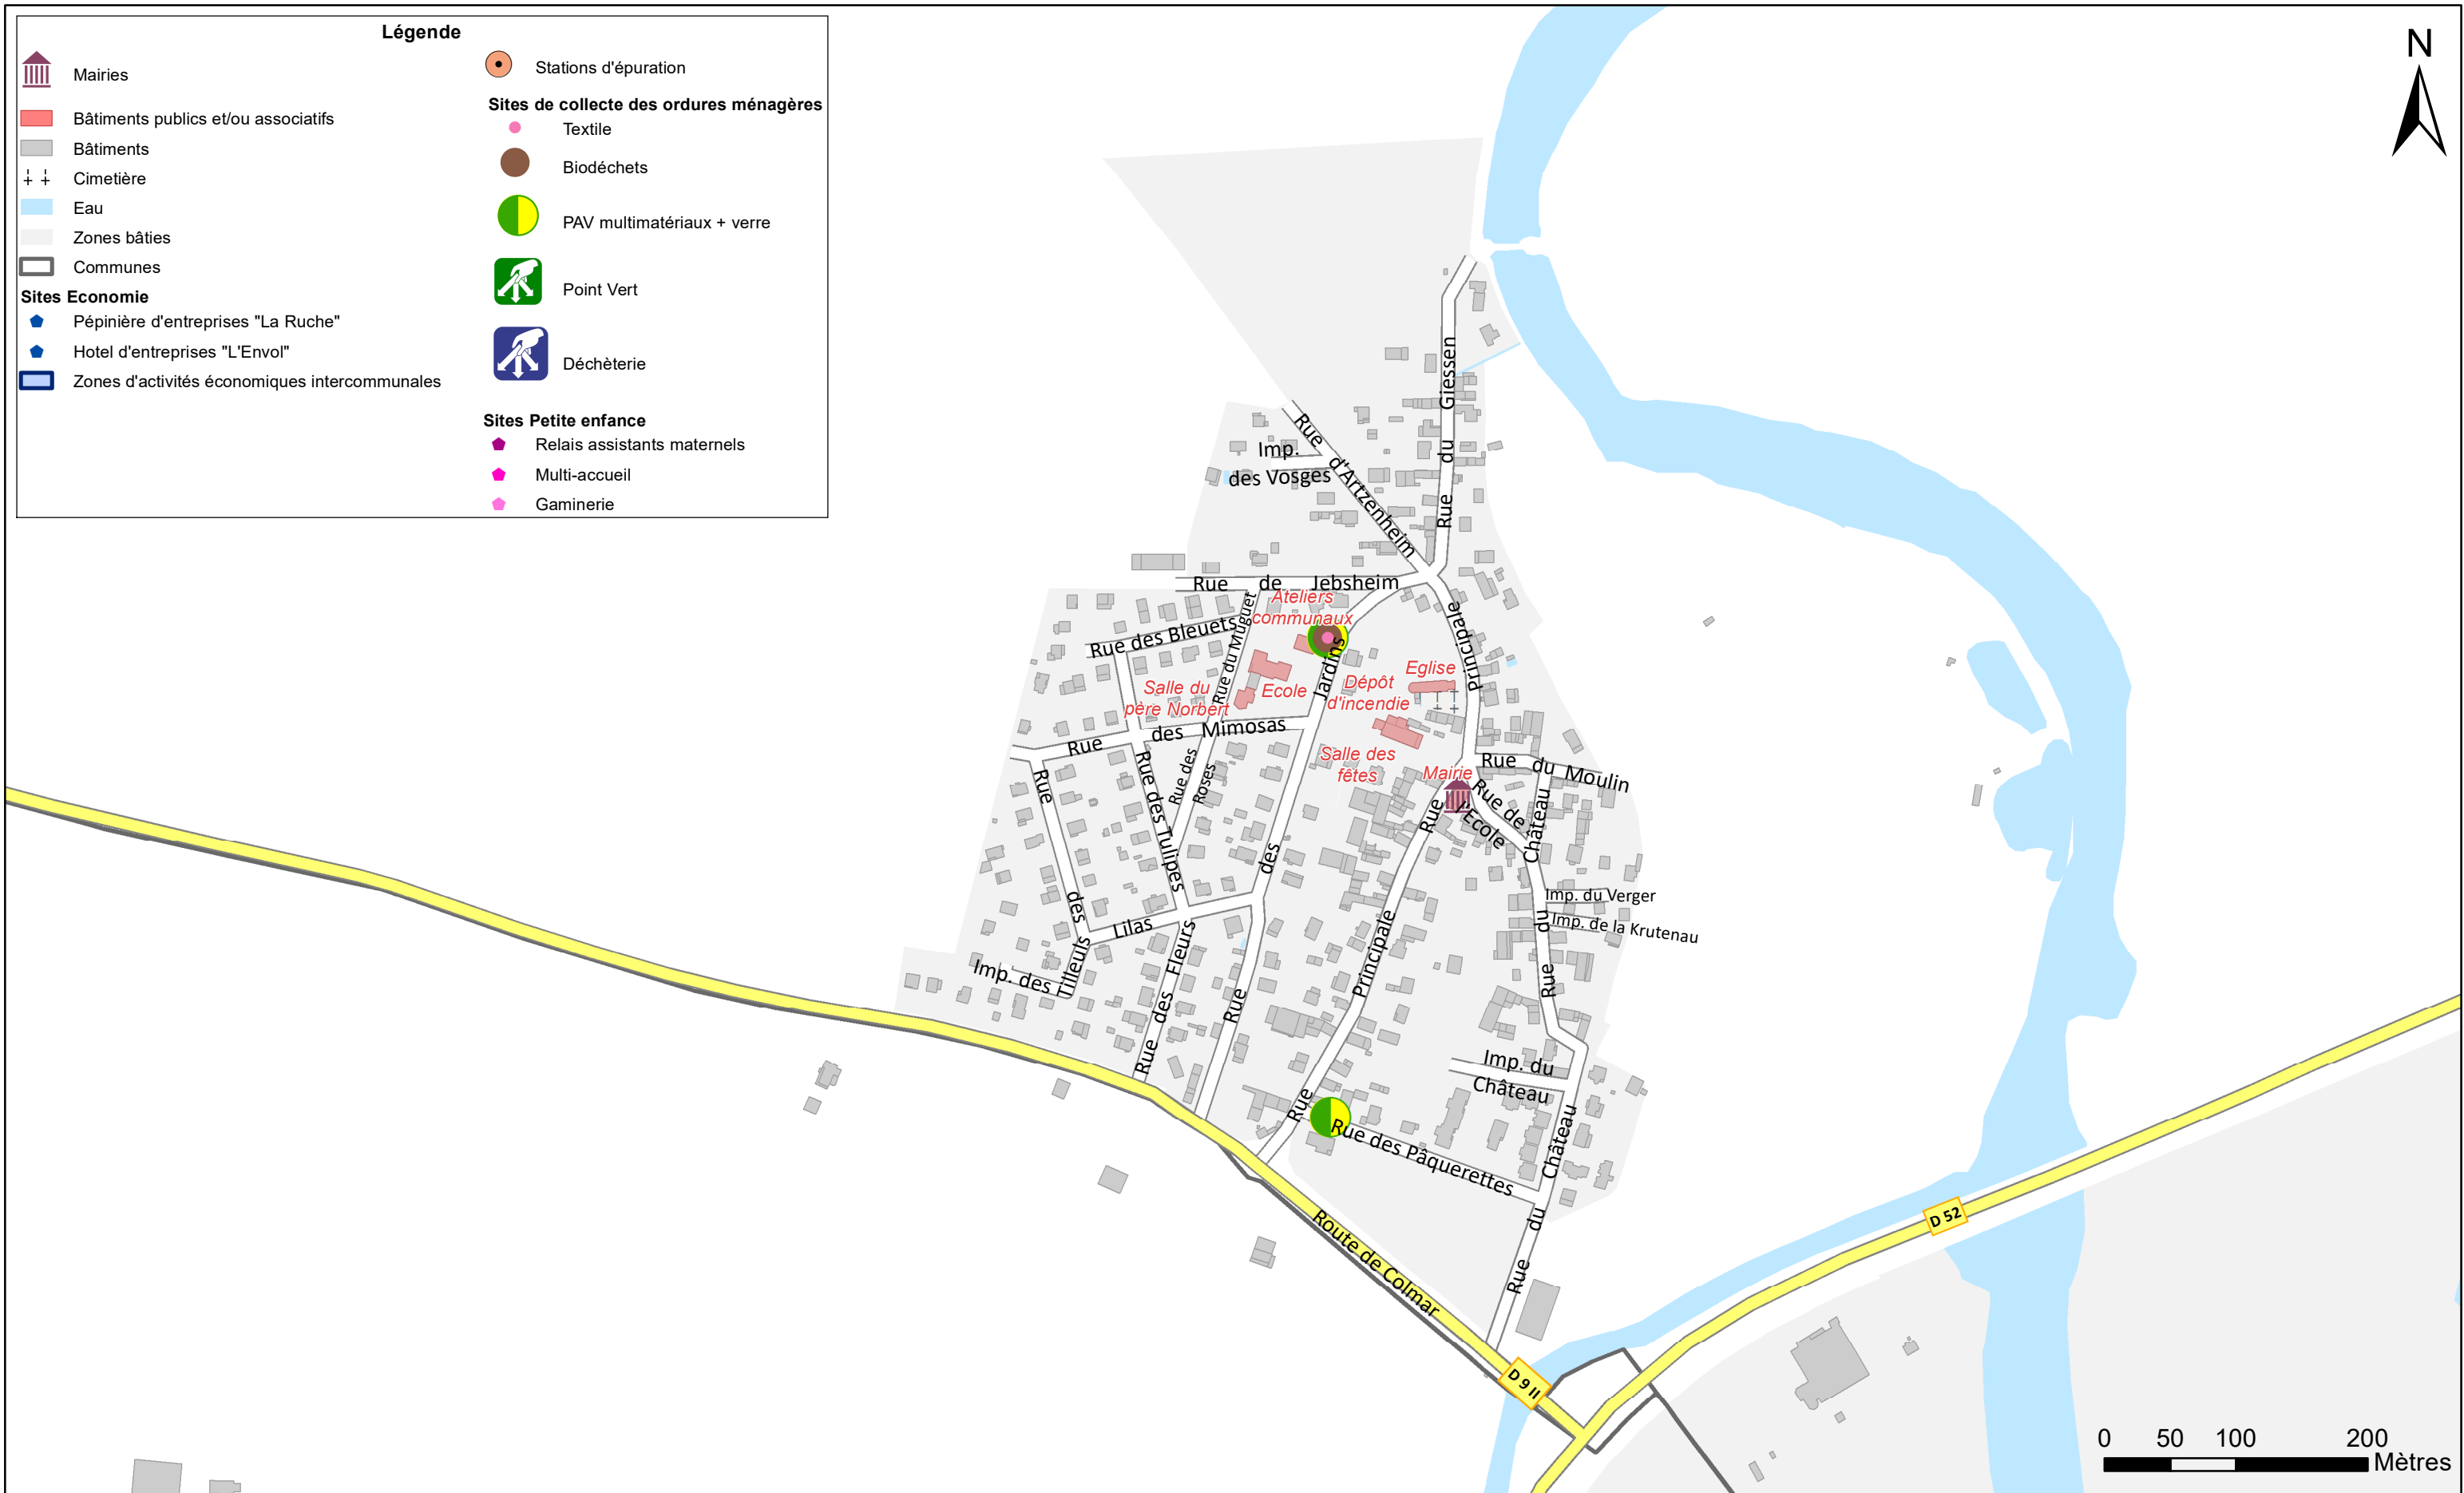

Légende

- Mairies
- Bâtiments publics et/ou associatifs
- Bâtiments
- Cimetière
- Eau
- Zones bâties
- Communes
- Sites Economie**
 - Pépinière d'entreprises "La Ruche"
 - Hotel d'entreprises "L'Envol"
 - Zones d'activités économiques intercommunales
- Sites de collecte des ordures ménagères**
 - Textile
 - Biodéchets
 - PAV multimatériaux + verre
 - Point Vert
 - Déchèterie
- Sites Petite enfance**
 - Relais assistants maternels
 - Multi-accueil
 - Gaminerie
- Stations d'épuration

Plan de la commune de BALTZENHEIM
570 habitants (Recensement 2018)

Edité le
29/04/2022
par
M. OSWALD